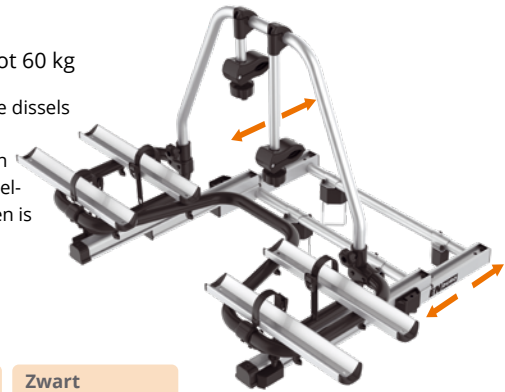

- Past op vrijwel elke dissel
- Kantelbaar
- Geschikt voor 2 E-bikes (60 kg)
- Ook in zwart leverbaar (meerprijs)

~~424,00~~
Nu **349,00**

EN DURO

BS260

Voor op korte dissel, tot 60 kg

- Zeer geschikt voor korte dissels
- Gewicht 12 kg
- Uniek schuifstelsel van 44 cm waardoor de disselbak makkelijk te bereiken is
- Max. draagvermogen 60 kg (2 E-bikes)
- In aluminium of zwart