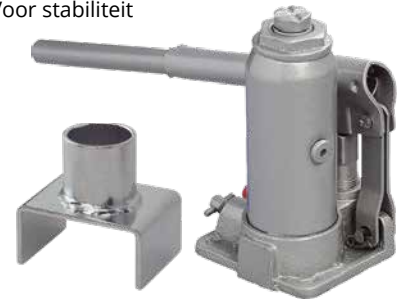

Nu **79⁹⁵**

PROUSER
Potkrik
Hydraulische krik

- Voor maximaal 2000 kg

Setprijs Potkrik + U-beugel
~~21,90~~
Nu **18⁹⁵**

TEUN
U-beugel
Voor stabiliteit