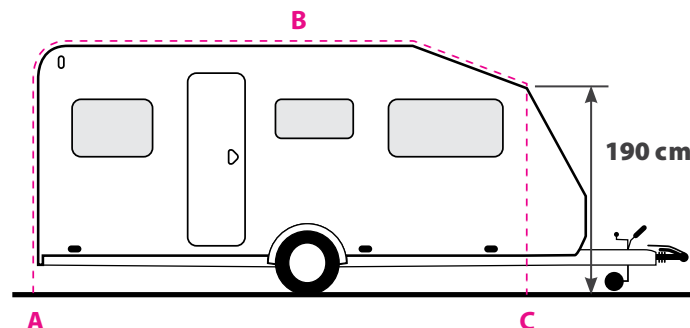

AERODYNAMISCHE CARAVANS

Indien u een extreem gestroomlijnde caravan heeft waar de rail schuin met de voorkant meeloopt, dient u aan de voorkant vanaf 190 cm hoogte recht naar de grond toe te meten en niet de rail te volgen (A, B, C).

MAAT VOORTENTLUIFEL BEPALEN

Indien u de luifel aan een Doréma voortent vanaf modeljaar 2005 gebruikt, dient u dezelfde maat luifel te nemen als de maat van de voortent.

LET OP! Bij Doréma voortenten t/m modeljaar 2004 dient u, in verband met een afwijkende frontmaat, de luifel één maat groter te nemen dan de maat van de voortent.

Heeft u een ander merk voortent of weet u de maat van uw Doréma voortent niet meer, stel dan de A-B maat vast van de petluifel en kies dan de juiste maat luifel volgens de betreffende tabel.