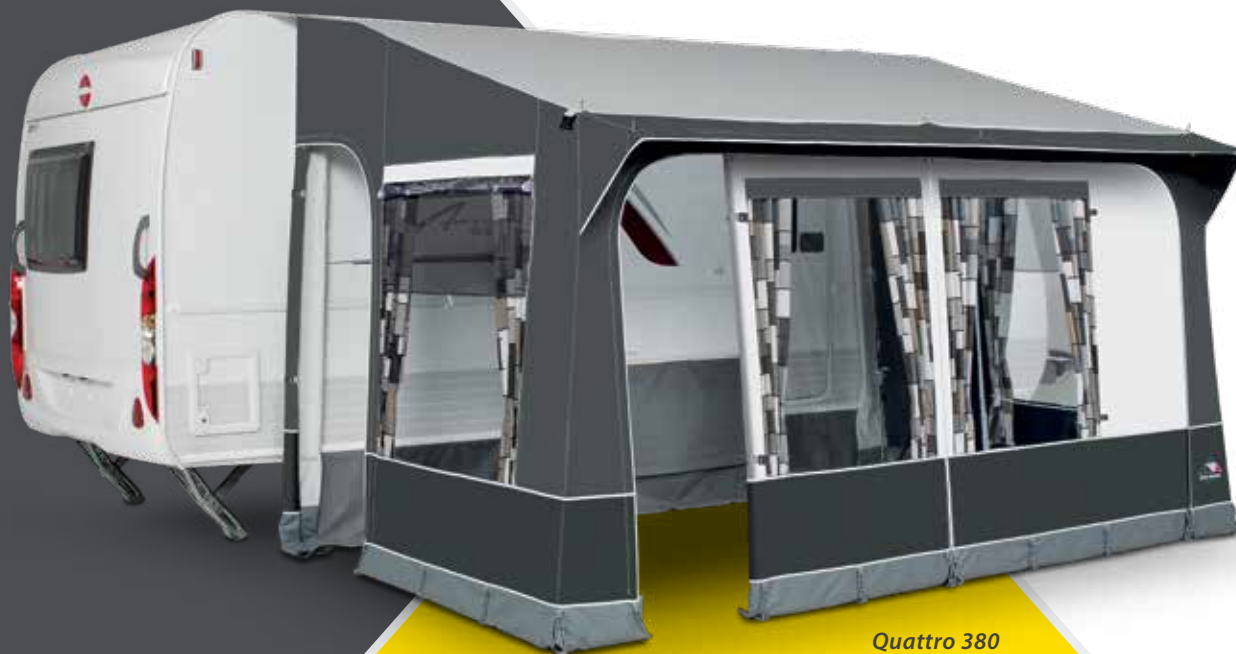

SEIZOEN

WINTER

TOER

EASYGRIP

SAFELOCK SYSTEM

Quattro 380

PRODUCT	MAAT	NORMAAL	ACTIEPRIJS
QUATTRO 225	225 X 200 cm	1.256,-	879,-
QUATTRO 275	275 X 200 cm	1.327,-	929,-
QUATTRO 380	380 X 240 cm	1.856,-	1.299,-
QUATTRO 430	430 X 240 cm	1.956,-	1.369,-
EXTRA'S	MAAT	NORMAAL	ACTIEPRIJS
WINTERSET QUATTRO 380 - 430	25 mm	199,-	139,-
WINTERSET QUATTRO 380 - 430	28 mm	213,-	149,-
BINNENHEMEL QUATTRO 380	-	156,-	109,-
BINNENHEMEL QUATTRO 430	-	170,-	119,-
MEERPRIJS ALUMINIUM FRAME VOOR 225 & 275	25 mm	-	123,-
MEERPRIJS STAAL FRAME VOOR 380 & 430	28 mm	-	120,-