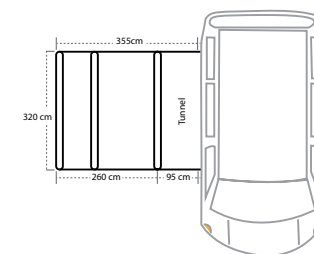

Optie met tunnel