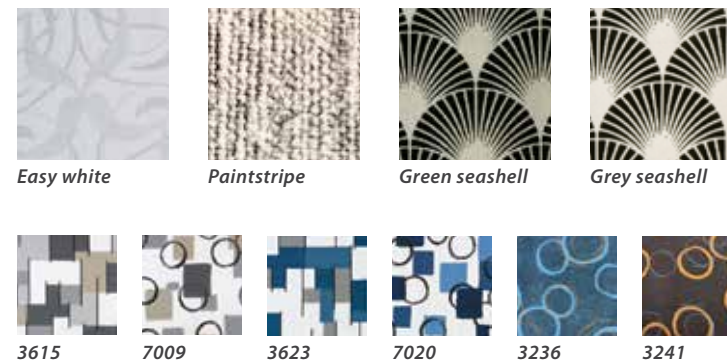

1 Verandastang

2 Dakstang

3 Stormstok

4 Petluiselstang

EASYGRIP

Alle verandastangen, dakstangen en stormstokken zijn voorzien van EasyGrip buisklemmen.

StarCamp 
Adventures for everyone

Mistral Kimatex
299,-

PRIJZEN LOS FRAME	MAAT	EASYGRIP** STAAL 25mm	EASYGRIP** STAAL 28mm	EASYGRIP** STAAL 32mm	EASYGRIP ALUMINIUM	FIBRE TECH PLUS
MULTI NOVA & IBIZA 240	5 - 9	202,-	293,-	-	321,-	421,-
MULTI NOVA & IBIZA 240	10 - 14	230,-	321,-	599,-	391,-	557,-
MULTI NOVA & IBIZA 240	15 - 17	266,-	383,-	665,-	461,-	662,-
MULTI NOVA & IBIZA 240	18 - 19	281,-	398,-	690,-	476,-	677,-
IBIZA 270	5 - 9	230,-	319,-	-	349,-	421,-
IBIZA 270	10 - 14	296,-	385,-	649,-	461,-	557,-
IBIZA 270	15 - 17	345,-	463,-	725,-	549,-	667,-
IBIZA 270	18 - 19	354,-	472,-	750,-	558,-	676,-
DIAMOND 240, XL270, XL300	6 - 9	230,-	334,-	-	365,-	480,-
DIAMOND 240, XL270, XL300	10 - 14	296,-	400,-	-	481,-	672,-
DIAMOND 240, XL270, XL300	15 - 17	345,-	481,-	-	575,-	798,-
DIAMOND 240, XL270, XL300	18 - 22	354,-	490,-	-	584,-	807,-
MONZA 240, XL270 EN XL300	2 - 9	200,-	289,-	-	321,-	417,-
MONZA 240, XL270 EN XL300	10 - 14	252,-	337,-	-	418,-	572,-
MONZA 240, XL270 EN XL300	15 - 17	300,-	418,-	-	513,-	699,-
MONZA 240, XL270 EN XL300	18 - 19	303,-	423,-	-	516,-	701,-
ONYX 270	9 - 10	-	551,-	-	743,-	-
ONYX 270	11 - 12	-	588,-	-	780,-	-
ONYX 270	13 - 14	-	620,-	-	871,-	-
ONYX 270	15 - 15	-	667,-	-	918,-	-
PORTO	9 - 10	-	271,-	-	379,-	-
PORTO	11 - 12	-	275,-	-	383,-	-
PORTO	13 - 14	-	296,-	-	415,-	-
PORTO	15 - 16	-	296,-	-	415,-	-
UITBOUW *	-	151,-*	-	-	220,-	-
UITBOUW XL (ONYX 270)	-	168,-	-	-	250,-	-
UITBOUW XL (DIAMOND EN MONZA)	-	168,-	-	-	250,-	-

* STAAL 22 mm ** Staal alleen beschikbaar voor Ibiza serie

GORDIJN DESSINS

De tenten worden alleen geleverd met de in de brochure afgebeelde gordijnen. Het is niet mogelijk hiervan af te wijken.

Easy white Paintstripe Green seashell Grey seashell