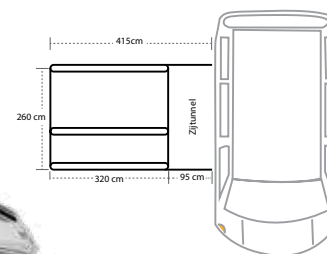

Optie met zijtunnel