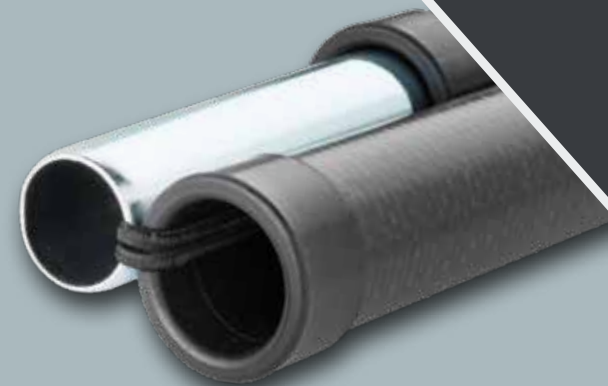

4 EASY AIR FRAME SYSTEM (EAF)

Doréma heeft als enige voortentproducent voortenten volledig voorzien van een Air systeem met de robuustheid om weken of zelfs maanden te blijven kamperen.

1

2

3

4

FRAME UITBREIDING