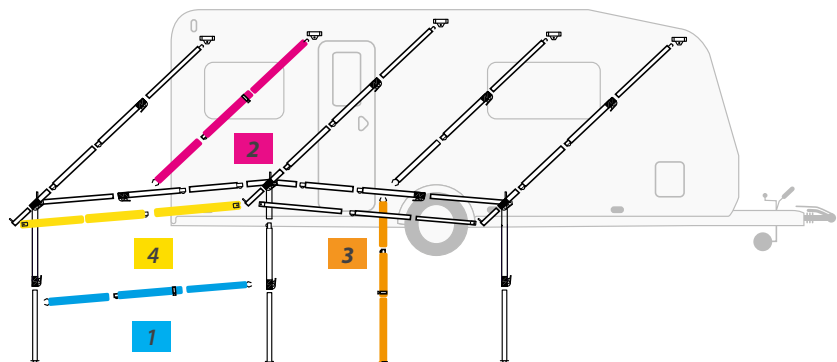

1 Verandastang

2 Dakstang

3 Stormstok

4 Petluiselstang

EASYGRIP

Alle verandastangen, dakstangen en stormstokken zijn voorzien van EasyGrip buisklemmen.