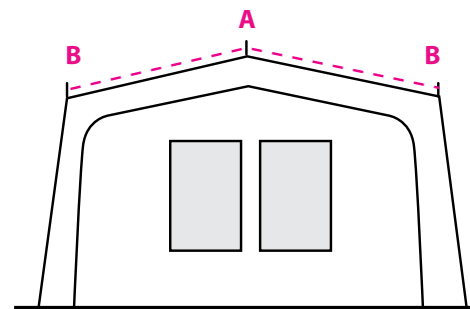

MAAT	CARAVANSOMLOOP A + B + C
2	675 – 700
3	700 – 725
4	725 – 750
5	750 – 775
6	775 – 800
7	800 – 825
8	825 – 850
9	850 – 875
10	875 – 900
11	900 – 925
12	925 – 950
13	950 – 975
14	975 – 1000
15	1000 – 1025
16	1025 – 1050
17	1050 – 1075
18	1075 – 1100
19	1100 – 1125
20	1125 – 1150
21	1150 – 1175
22	1175 – 1200

MAAT	LUIFELOMLOOP A + B
4	131 – 143 cm
5	144 – 155 cm
6	156 – 168 cm
7	169 – 180 cm
8	181 – 193 cm
9	194 – 205 cm
10	206 – 218 cm
11	219 – 230 cm
12	231 – 243 cm
13	244 – 255 cm
14	256 – 268 cm
15	269 – 280 cm
16	281 – 293 cm
17	294 – 305 cm
18-19	306 – 318 cm
20-21	319 – 331 cm
22-23	322 – 334 cm