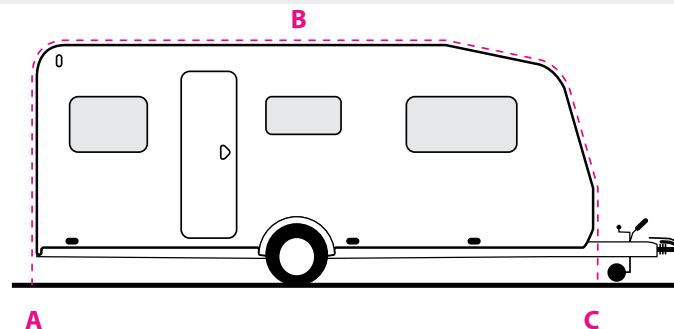

De voortenten van Doréma zijn gemaakt van het hoogwaardige acryl van Sattler en All Season tentdoek van TenCate Outdoor wat een optimale bescherming biedt voor jarenlang kampeerplezier.

SIOEN INDUSTRIES

Het gebruik van technisch hoogwaardige PVC materialen van SIOEN maakt onze voortenten eenvoudig afwasbaar en duurzaam.

Doréma maakt uitsluitend gebruik van de kwaliteitsritsen van YKK en Optilon.

CARAVANS

Neem de maat van de caravan, zoals aangegeven op onderstaande schets. Dit is de maat, gemeten vanaf de grond langs de caravanrail, naar de grond aan de andere zijde (A, B, C). Door een koord door de rail te halen en het daarna op te meten, is de omloopmaat eenvoudig vast te stellen.