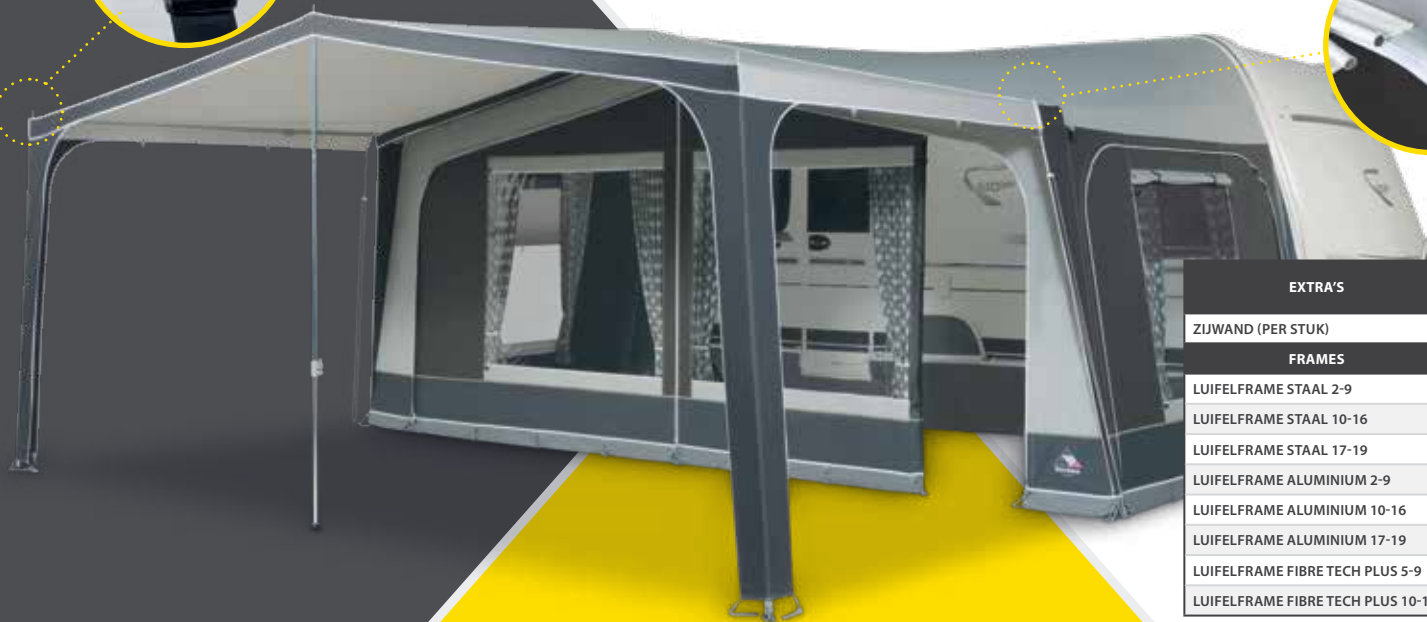

OPTIONEEL

- luifelframe staal EasyGrip maat 2-19
- luifelframe aluminium EasyGrip maat 2-19
- luifelframe Fibre Tech Plus EasyGrip maat 2-16
- zijwanden

- Safe Lock adapterset
- Safe Lock stormbandset (set van 2)