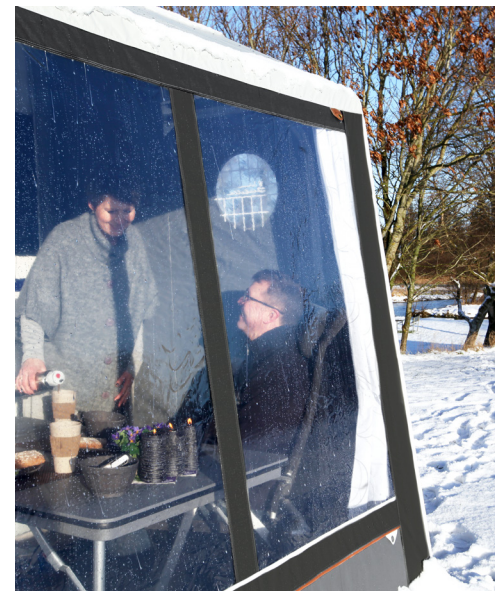

WINTER

Dankzij stevig materiaal, een speciale dakhelling voor minimale sneeuwophoping, een extra brede uitwendige slikrand en een sterk stalen frame is de Winter voortent opgewassen tegen winterse weersomstandigheden. Wanneer je dit combineert met een flexibele afspanning en een vensterfolie dat bestand is tegen extreme vorst is de Isabella Winter-voortent zelfs tegen een krachtige sneeuwstorm opgewassen. Een zeer sterke en stabiele voortent om ook

tijdens de koude winterdagen te genieten van de caravan.

Diepte: 180 cm