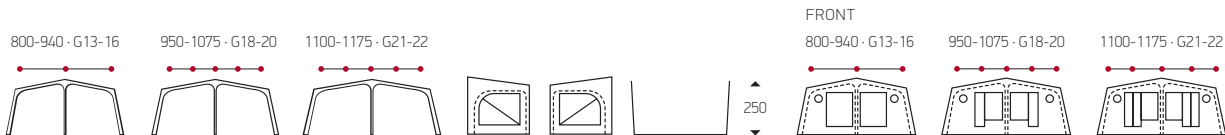

SUN SHINE PLUS ZONLUIFEL

De Sun Shine Plus is nog makkelijker te veranderen in een reistent. Deze zeer stabiele luifel met een minimaal gewicht is met twee bij te bestellen inritsbare frontdelen in een handomdraai om te toveren tot een lichte reistent. Met het CarbonX frame met IsaFix koppelingen verloopt het opzetten en afbreken snel

en efficiënt. Wanneer je al een Isabella voortent hebt van 2,5/3 meter past dit frame ook onder de zonneluifel. Vraag er eventueel naar bij je dealer.

Diepte (cm): 250