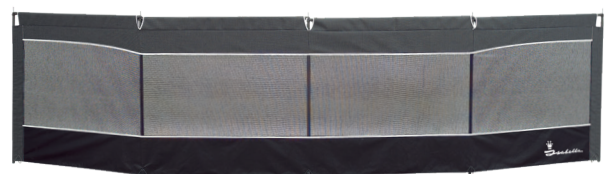

MEGA GRANITE

4-sided
460 x 120 cm
12,22 kg
401300490

6-sided
690 x 120 cm
17,22 kg
401500490

**DEURDEELVOOR
WINDSCHEM**
80 x 115 cm
2,8 kg
401030490

GRANITE

3-sided
460 x 130 cm
7,59 kg.
401200443

SUN

3-sided
460 x 130 cm
8 kg.
401000352

FLEX GREY

3-sided
460 x 140 cm
7,82 kg.
401100402

401104402

401102402

Het basis windscherm Flex Grey kan onbeperkt worden uitgebreid met extra schermdelen. Afmeting van 154 x 140 cm

GREY

2-sided
232 x 110 cm
3,5 kg.
401100475

4-sided
460 x 110 cm
5,73 kg.
401300478

6-sided
688 x 110 cm
6,9 kg.
401500475

MINI

3-sided
460 x 67 cm
5,17 kg.
401200522

NORTH/COAST

4-sided
460 x 110 cm
6 kg.
401300489/401300534

4-sided
460 x 110 cm
5,2 kg.
401300463

VENTUS