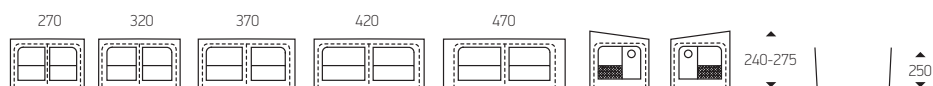

De Buddy is een duurzame en stijlvolle luifel tent, ontworpen om aan de caravanluifel te worden bevestigd en zowel beschutting als schaduw buiten de caravan te bieden. Twee zijkanten en een front creëren een afgesloten leefruimte onder de luifel. Je kunt de Buddy overal op de cassetteluifel plaatsen. Zo krijg je de unieke flexibiliteit om zowel een afgesloten leefruimte als een overdekt terras onder de schaduwrijke luifel te creëren.

De Buddy heeft een diepte van 2,5 m en is verkrijgbaar in 5 verschillende frontmaten: 270, 320, 370, 420, 470 (nieuw) cm.

Extra verkrijgbaar: Je kunt er verandastangen en Cube Creme gordijnen voor zowel de zijkant als het front bij kopen

Geschikt voor voertuigen: met een railhoogte van 240 cm tot 275 cm.