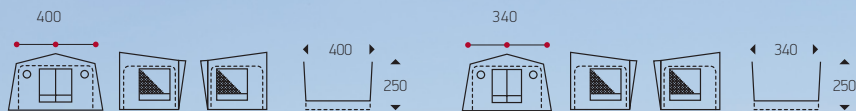

UNIVERSAL 420

UNIVERSAL 360

MAGNUM ETNA 340 / 400

De Magnum 340 en de 400 Etna zijn zeer reisvriendelijke en snel op te zetten deeltenten. Met de Magnum 340 of de 400 Etna krijg je een ruime reistent met een diepte van 2,5 meter en een breedte van 3,4 of 4 meter. Het front en de beide zijdelen zijn voorzien van vier runners waarmee deze wanden geheel of gedeeltelijk uitritsbaar zijn.

Diepte: 250 cm

MINOR DAWN

Wanneer je gaat voor makkelijk, handig en comfortabel, dan is de deeltent Minor Dawn echt iets voor jou. Een ideale voortent voor twee personen. Licht van gewicht, makkelijk en snel op te zetten. Het raam in het uitneembare frontpaneel zorgt voor licht en een ruim uitzicht. De beide zijanten hebben een toegangsdeur en zijn voorzien van een insectenhor welke kan worden afgesloten door de