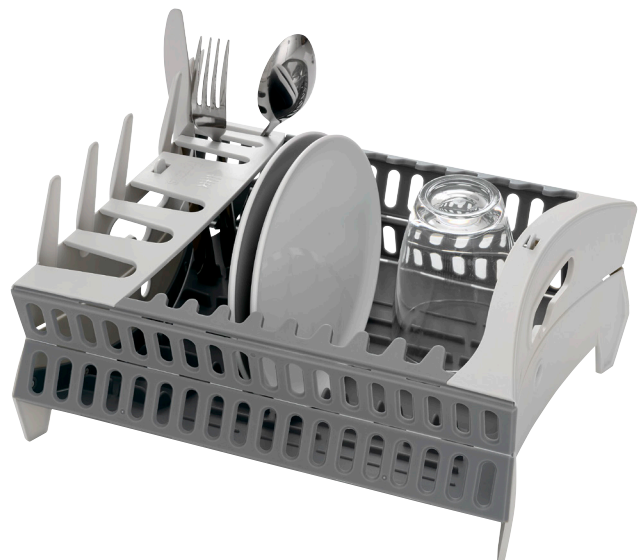

OPVOUWBARE LUNCHTROMMELSET
3 stuks 900060504

**BUILDAGLASS
INKLAPBAAR WIJNGLAS**
2 stuks 900060462

BESTEKSET, SILVER
16 stuks 900060459

STAPELBARE PANNENSET
900060489

AFWASREK
900060466

OPVOUWBARE KEUKEN

Ontwikkeld om buiten te koken. De keuken kan snel worden ingeklapt en neemt dan door de platte vorm nauwelijks ruimte in. Wordt geleverd met een handige draagtas. 700006261