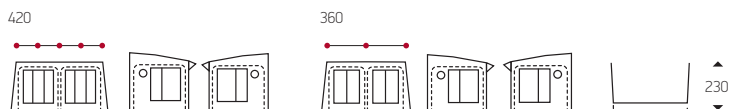

UNIVERSAL DAWN 360 / 420

De Universal 360 en 420 Dawn zijn ruime deeltenten die dankzij hun stabiliteit bijna elk weerstype de baas zijn. Hierdoor zijn deze voortent modellen uitermate geschikt voor kampeerplezier in de vier seizoenen.

De twee meegeleverde steunstangen duwen de vastgenaaide

sluitkussens stevig vast tegen de caravan voor een optimale afdichting. De Universal 360 en 420 Dawn hebben een deur in de beide zijwanden en grote vensters in het hele front die voor een goed uitzicht zorgen.