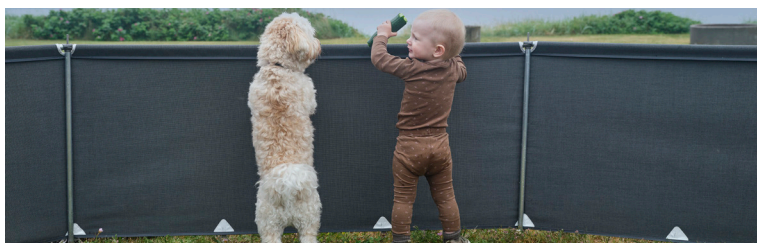

VENTUS

ANNEX

Als u voor de voortent extra opbergruimte of slaapplekken wilt

Isabella aanbouw is verkrijgbaar in kleuren en maten passend bij uw voortent en zowel met Zinox- als CarbonX-stokken.

NORTH / COAST 250