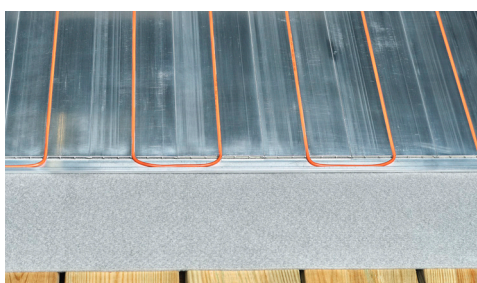

FLOOR HEATING

VLOERVERWARMING VOOR VOORTENT

Het verwarmingssysteem bestaat uit een verwarmingskabel die wordt gemonteerd in aluminium platen die de warmte effectief verdelen, zodat je geen koude voeten krijgt.