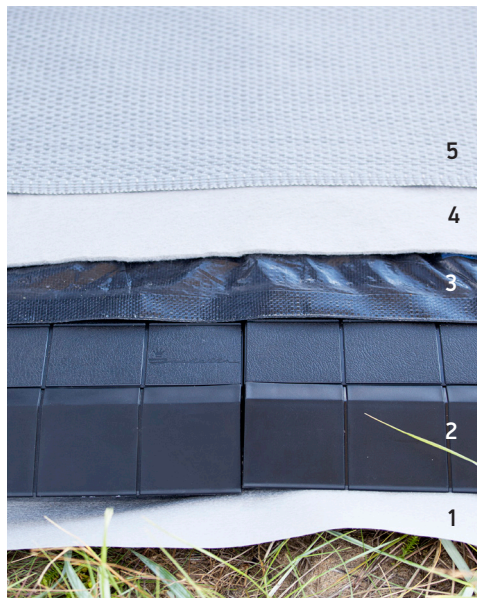

Past aan: Penta Etna

GREY 220

Bodemmaat: 210 x 145 cm

Past aan: Penta, Universal 420/360, Adria Action 361/391, Ventura Marlin, Ventura Freestander Cumulus

SAND 220

Bodemmaat: 210 x 145 cm

Past aan: Penta, Universal 420/360, Adria Action 361/391, Ventura Marlin, Ventura Freestander Cumulus