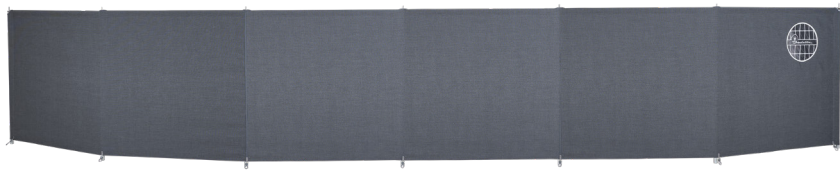

MEGA GRANITE