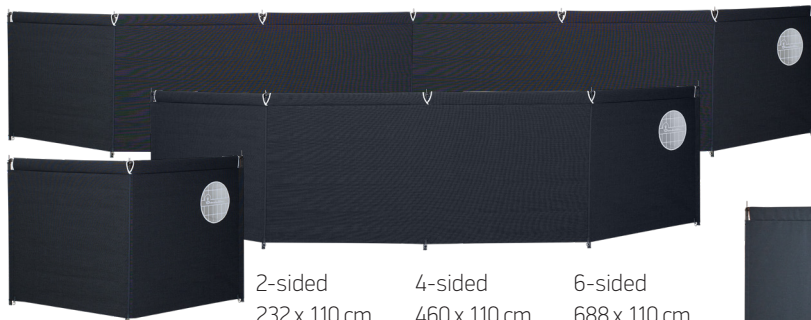

FLEX GREY

3-sided
460 x 140 cm
7,82 kg.
401100402

401104402

401102402

Het basis windscherm Flex Grey kan onbeperkt worden uitgebreid met extra schermdelen. Afmeting van 154 x 140 cm

GREY

2-sided
232 x 110 cm
3,5 kg.
401100475