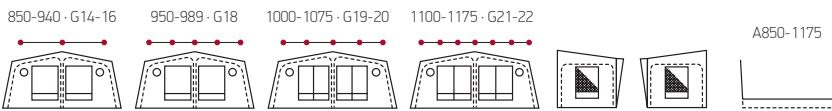

AMBASSADOR DAWN

De Ambassador is de ultieme allround voortent. Niet moeilijk op te zetten, past op iedere campingplek met zijn diepte van 2,5 meter en heeft alle openingsmogelijkheden die je maar kunt wensen. Dankzij zijn hoge kwaliteit en praktische gebruiksmogelijkheden leent de Ambassador Dawn zich perfect als stabiele seizoenstent, maar is deze tevens bijzonder geschikt als geweldig vakantieverblijf tijdens alle reizen. De wanden van ademend Isacryl zijn bijzonder

kleurvast en zorgen samen met de vele ventilatie mogelijkheden voor een perfect binnenklimaat. De grote in panelen opgedeelde panoramavensters in het front maken de Ambassador tot een lichte en aangename voortent.

Praktische accessoires zoals een uitbouw en de voorzonluifel Atlas of Eclipse geven nog meer comfort aan deze voortent.