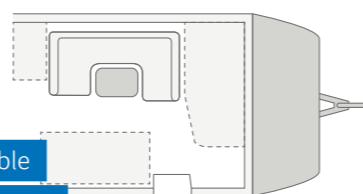

Comfortable salonzitgroep

SPORT 540 FDK. Reis- of standplaatstype? De AES-functie van de absorptiekoelkast maakt het ook mogelijk het gas gedurende langere tijd zonder laadstroom te laten werken.

LOUNGEVARIANTEN

Dinette	400 QD, 420 QD, 460 EU, 500 KD, 500 QDK, 540 FDK, 650 FDK
Dinette & halve dinette	400 LK
U-zitgroep	450 FU, 500 UF, 500 EU, 500 FU, 540 UE
Salon zitgroep	580 QS
U-zitgroep & halve dinette	650 UFK

KEUKENVARIANTEN

Compacte keuken	400 LK, 400 QD, 420 QD, 450 FU, 460 EU, 500 UF, 500 EU, 500 FU, 540 UE
Keuken in de lengte	500 KD, 500 QDK, 540 FDK, 580 QS, 650 FDK, 650 UFK

MEER INFO ONLINE
knaus.com/sport