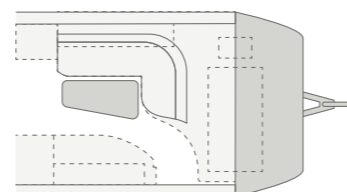

WONEN & GENIETEN

Wandelen in de bergen of surfen bij het strand. De SPORT&FUN is gewoon overal leuk. En na een dag vol belevenissen, kijkt u uit naar een ontspannen avond.

Comfortabele
L-zitbank

SPORT&FUN 480 QL.

Hoogwaardig 3-pits kooktoestel. Espresso maken en tegelijkertijd pasta koken én saus bereiden – dankzij het stabiele gietijzeren rooster geen wankel zaak.

LOUNGEVARIANTEN

L-zitbank 480 QL

KEUKENVARIANTEN

Keuken in de lengte 480 QL

MEER INFO ONLINE
knaus.com/sportfun