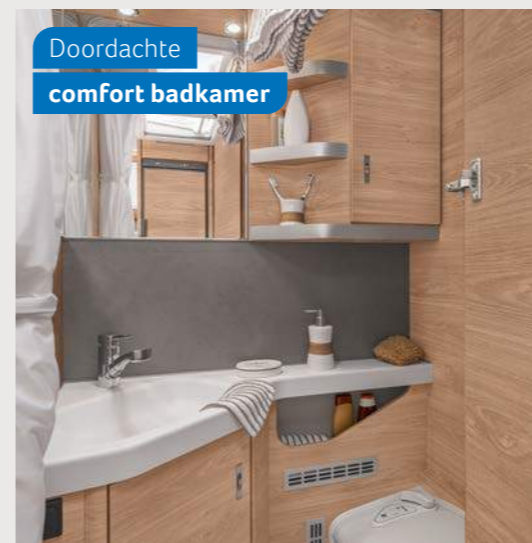

ELKE DAG FRIS EN ONTSPANNEN

Bij de SÜDWIND kunt u kiezen uit een groot aantal bed- en badkamervarianten. De focus ligt altijd op maximaal comfort en functionele oplossingen.

Aangenaam
Dwarsbed

Exclusieve
ruime badkamer