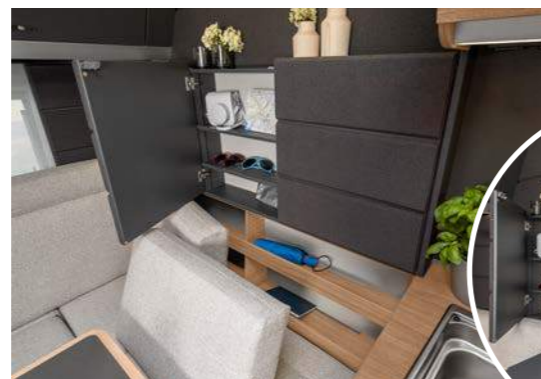

AZUR 500 FU. Bij de Smart Wall is de opbergruimte aantrekkelijk in de wand geïntegreerd en achter de kussens zit nog meer opbergruimte verborgen. De klep dient als praktisch verlengstuk van het werkblad en dankzij het geïntegreerde stopcontact kunt u hier perfect een koffiezetapparaat plaatsen.