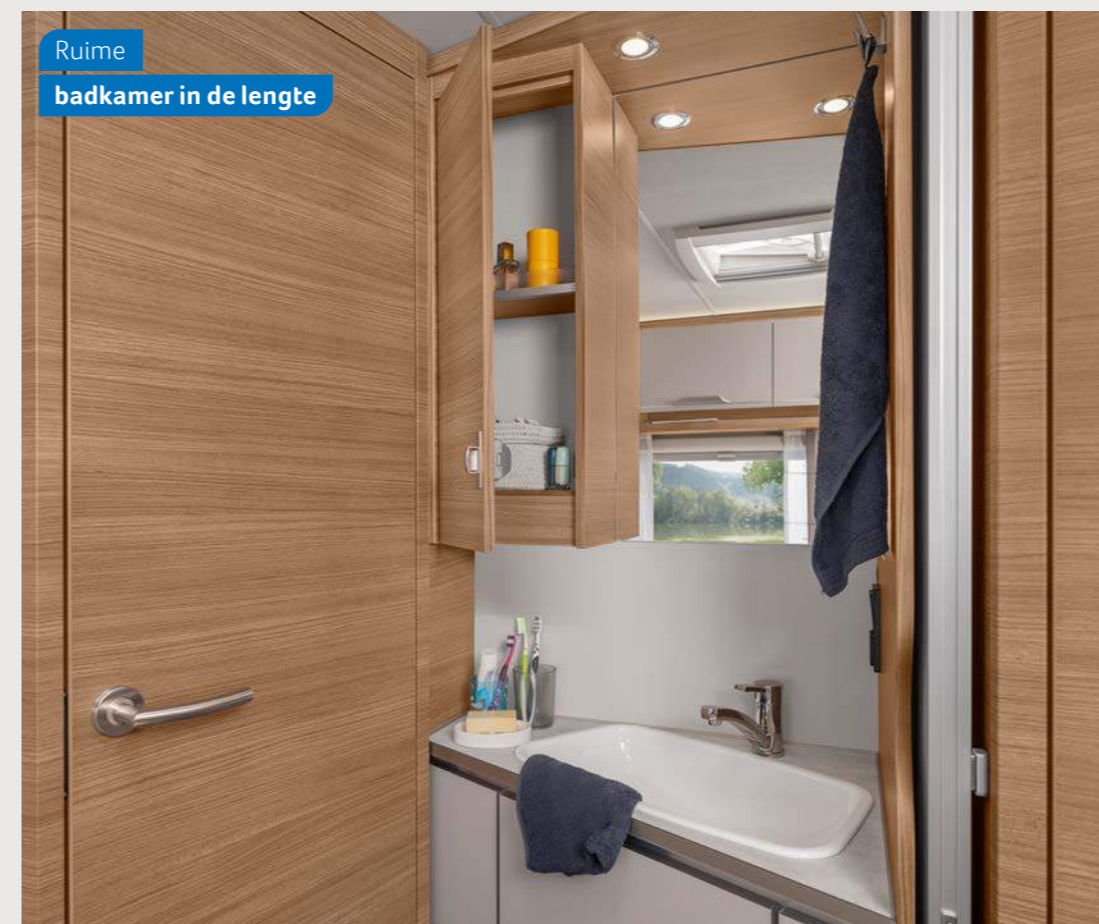

SPORT

SPORT 540 FDK. In de grote onderkast is er veel opbergruimte en de hele familie zal gek zijn op de grote spiegel - perfect om de dag met een glimlach te beginnen.

SPORT 500 KD. Bij indelingen met dwarsbed en kinderbedden is de badkamer bijzonder ruim en heeft een aparte douche.