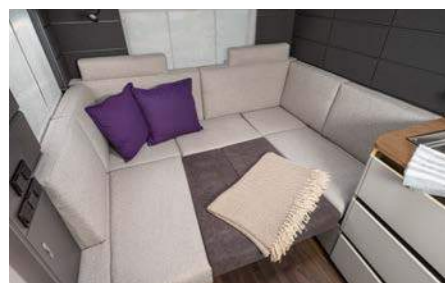

AZUR 500 FU. Van 2 maken we 4: de ruime U-zitgroep kan in een handomdraai worden omgetoverd tot een gezellig ligoppervlak. Hierdoor ontstaan twee aparte slaapplekken voor maximaal 4 personen in de AZUR.