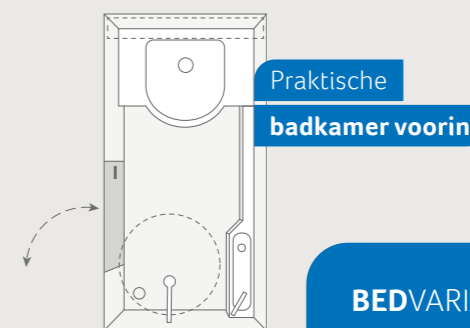

Praktische badkamer voorin

BEDVARIANTEN	
2-4 slaapplekken	400 TR
BADKAMERVARIANTEN	
Badkamer voorin	400 TR

MEER INFO ONLINE
knaus.com/deseo