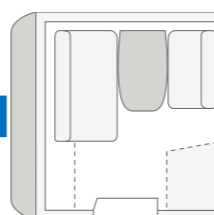

Gezellige
dinette