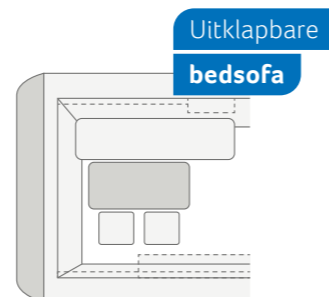

DESEO 400 TR. Grote klep voor zomers genieten. De hele dag onderweg en er toch geen genoeg van krijgen. Met de achterklep open, kunt u binnen op een ontspannen manier dineren en het gevoel hebben dat u buiten zit.

COMPACTE RUIMTE VOLLEDIG UITGERUST

Van de volledig uitgeruste keuken tot de badkamer en de flexibele slaapbank: er is echt aan alles gedacht. En dankzij de enorme achterklep kunt u alles meenemen wat u op vakantie niet kunt missen. Of het nu een motorfiets of een surfplank is.

LOUNGEVARIANTEN	
Bedsofa	400 TR
KEUKENVARIANTEN	
Compacte keuken	400 TR

MEER INFO ONLINE
knaus.com/deseo