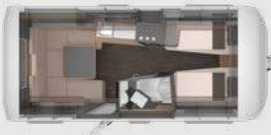

500 EU

- ⊕ Keuken in de lengte
- ⊕ 4 slaappleatsen
- ⊕ Eenpersoonsbedden