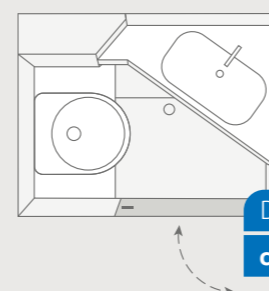

AZUR 500 FU. Achter het eenvoudig te reinigen banktoilet bevinden zich extra opbergvakken. Hier kunnen shampoo, douchegel en handdoeken worden opgeborgen.

Doordachte
comfort badkamer

AZUR 500 FU. Een toiletruimte met toegevoegde waarde. Nog meer opbergruimte vindt u in de aparte toiletruimte. Dankzij de geïntegreerde kledingstang en de optionele douche-uitbouw kan deze ruimte bijzonder flexibel worden gebruikt.