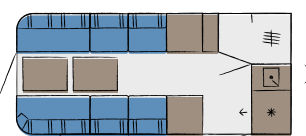

be you

Gemaakt voor jou: De BEACHY! Verkrijgbaar in 3 verschillende indelingen. Dus alle vrijheid om zelf te bepalen hoeveel ruimte jouw strandgevoel nodig heeft. In het grootste model kunnen maximaal 4 volwassenen of gezinnen met kinderen comfortabel slapen.

beachy 360

Totale lengte: 5.084 mm

beachy 420

Totale lengte: 5.684 mm

beachy 450

Totale lengte: 5.984 mm

Meer weten over de BEACHY? We hebben het voor je op een rijtje gezet. In onze FAQ-sectie vind je antwoord op de belangrijkste vragen. Daar krijg je de insider informatie over jouw nieuwe strandgevoel op wielen.