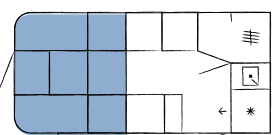

be you

Gemaakt voor jou: De BEACHY! Verkrijgbaar in 3 verschillende indelingen. Dus alle vrijheid om zelf te bepalen hoeveel ruimte jouw strandgevoel nodig heeft. In het grootste model kunnen maximaal 4 volwassenen of gezinnen met kinderen comfortabel slapen.

beachy 360

Totale lengte: 5.084 mm

beachy 420

Totale lengte: 5.684 mm

beachy 450

Totale lengte: 5.984 mm

Meer weten over de BEACHY? We hebben het voor je op een rijtje gezet. In onze FAQ-sectie vind je antwoord op de belangrijkste vragen. Daar krijg je de insider informatie over jouw nieuwe strandgevoel op wielen.