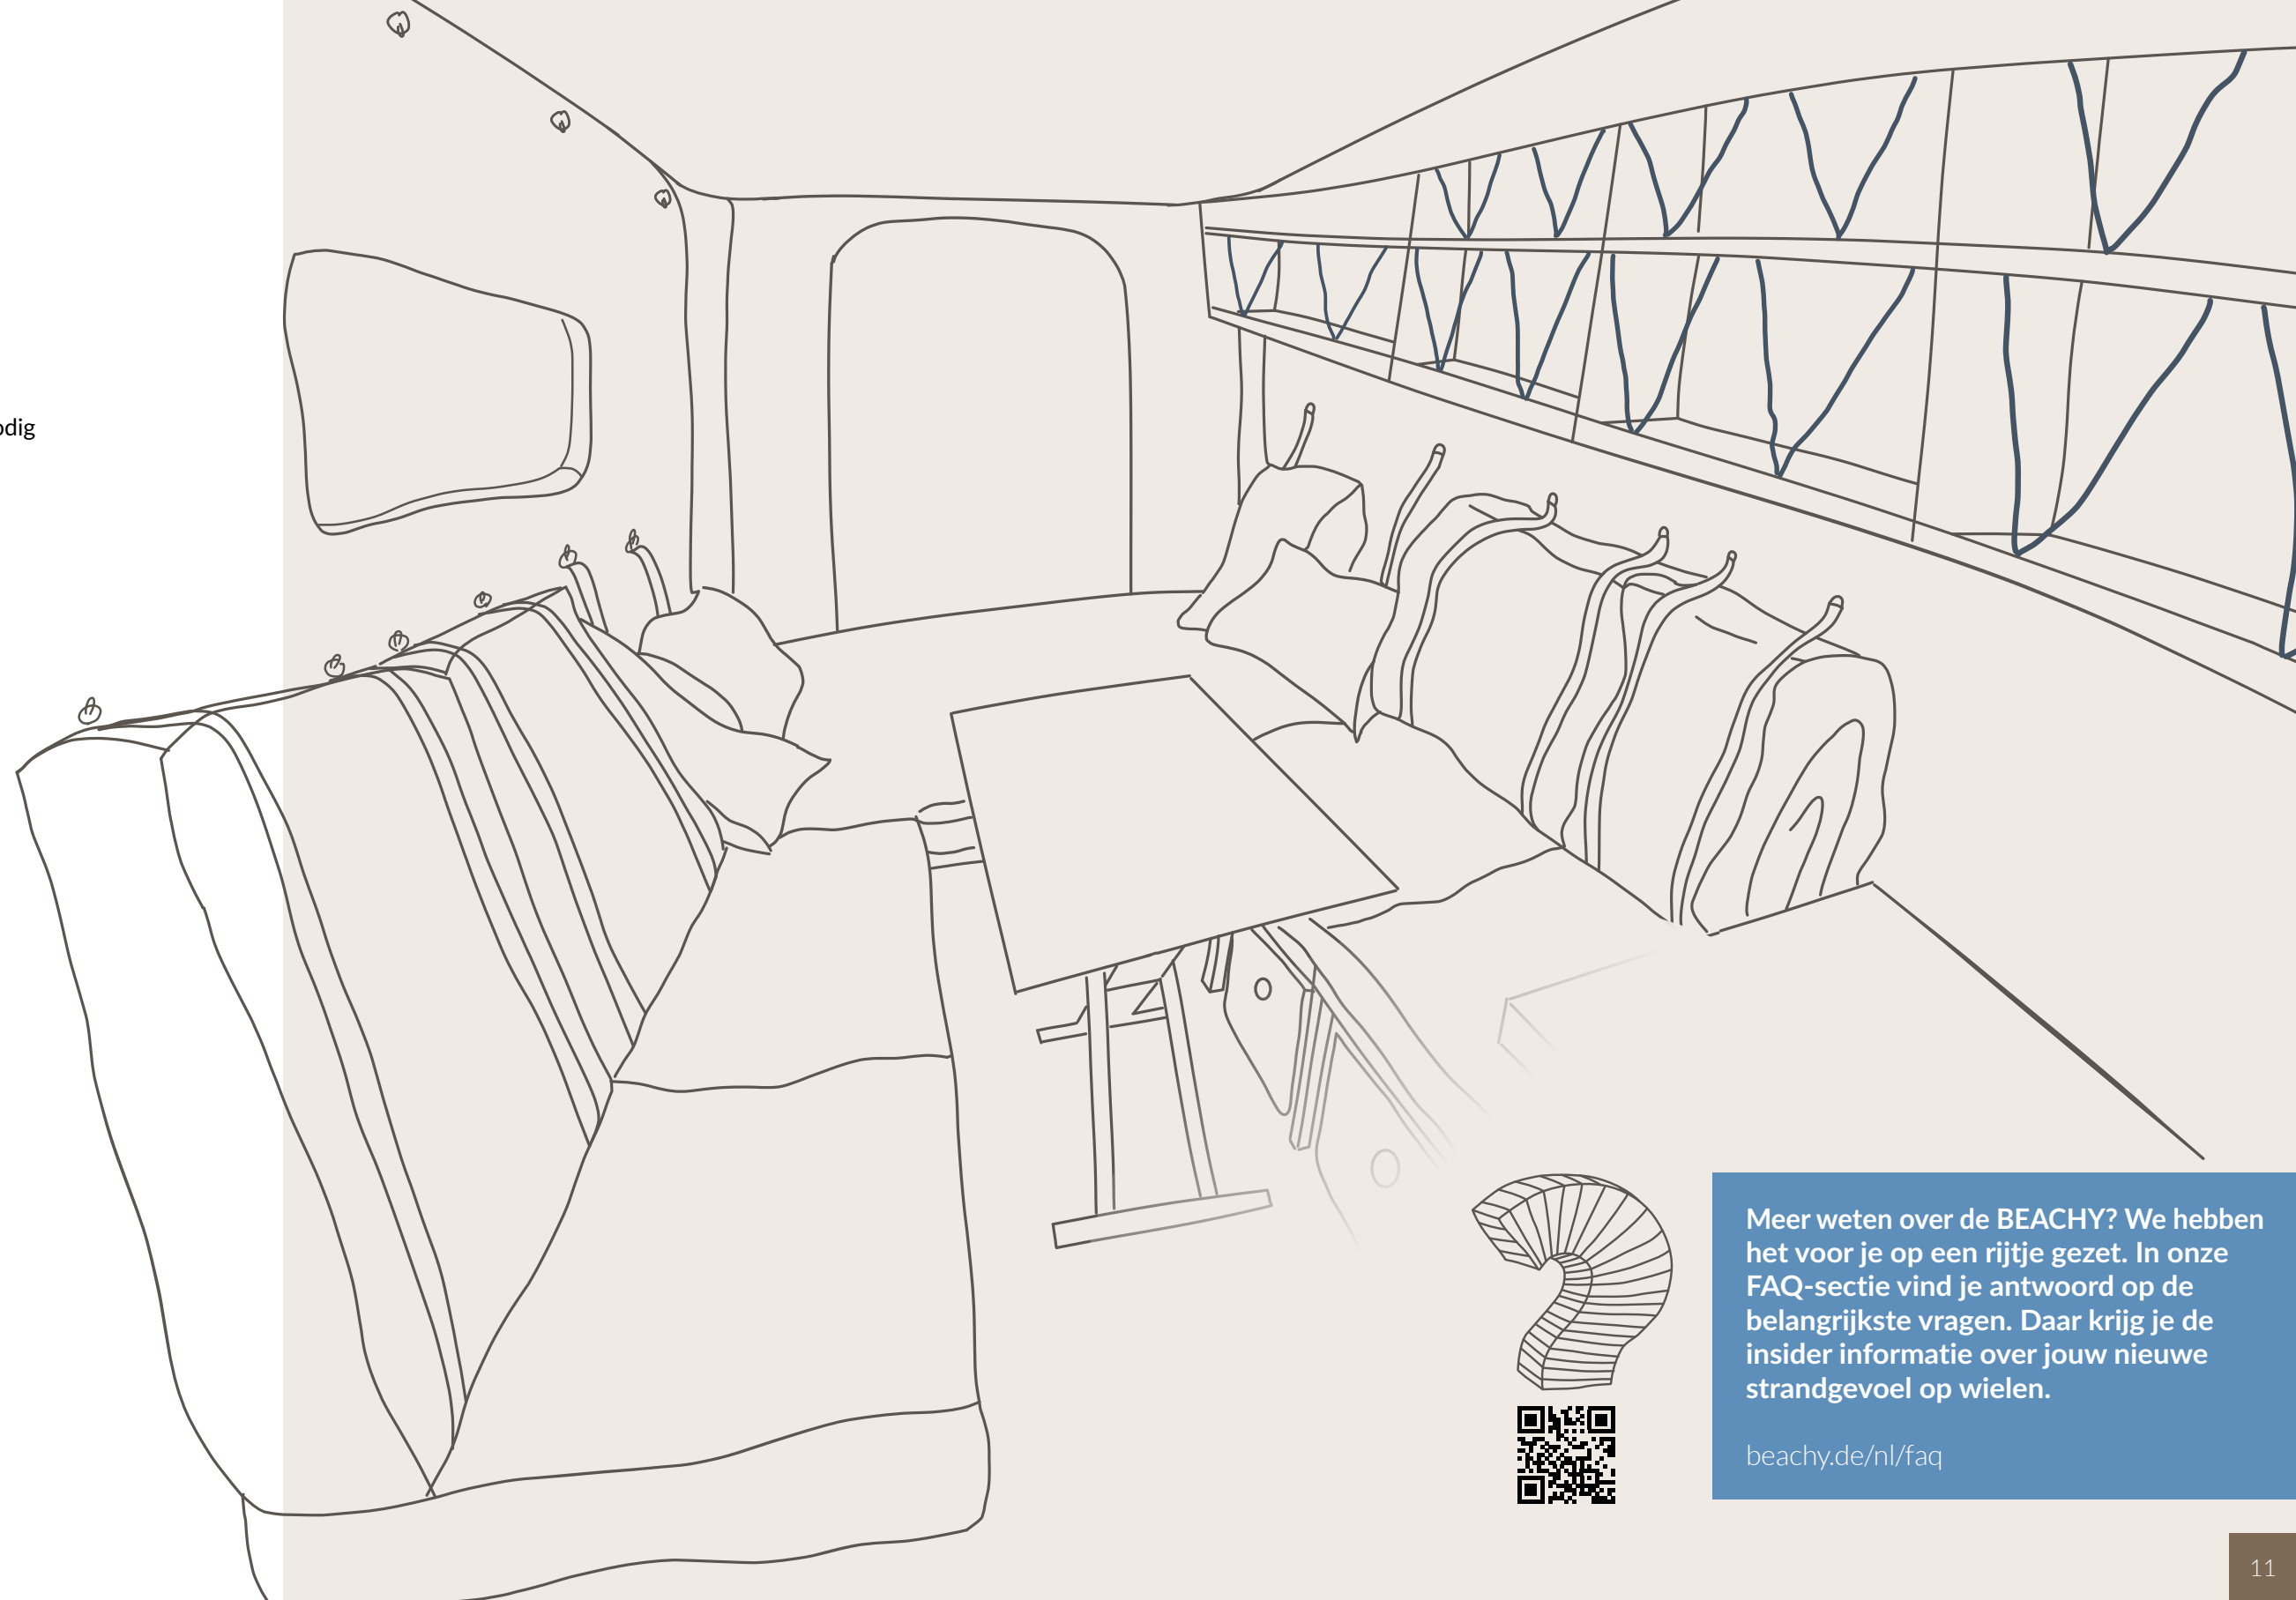

Meer weten over de BEACHY? We hebben het voor je op een rijtje gezet. In onze FAQ-sectie vind je antwoord op de belangrijkste vragen. Daar krijg je de insider informatie over jouw nieuwe strandgevoel op wielen.

beachy.de/nl/faq