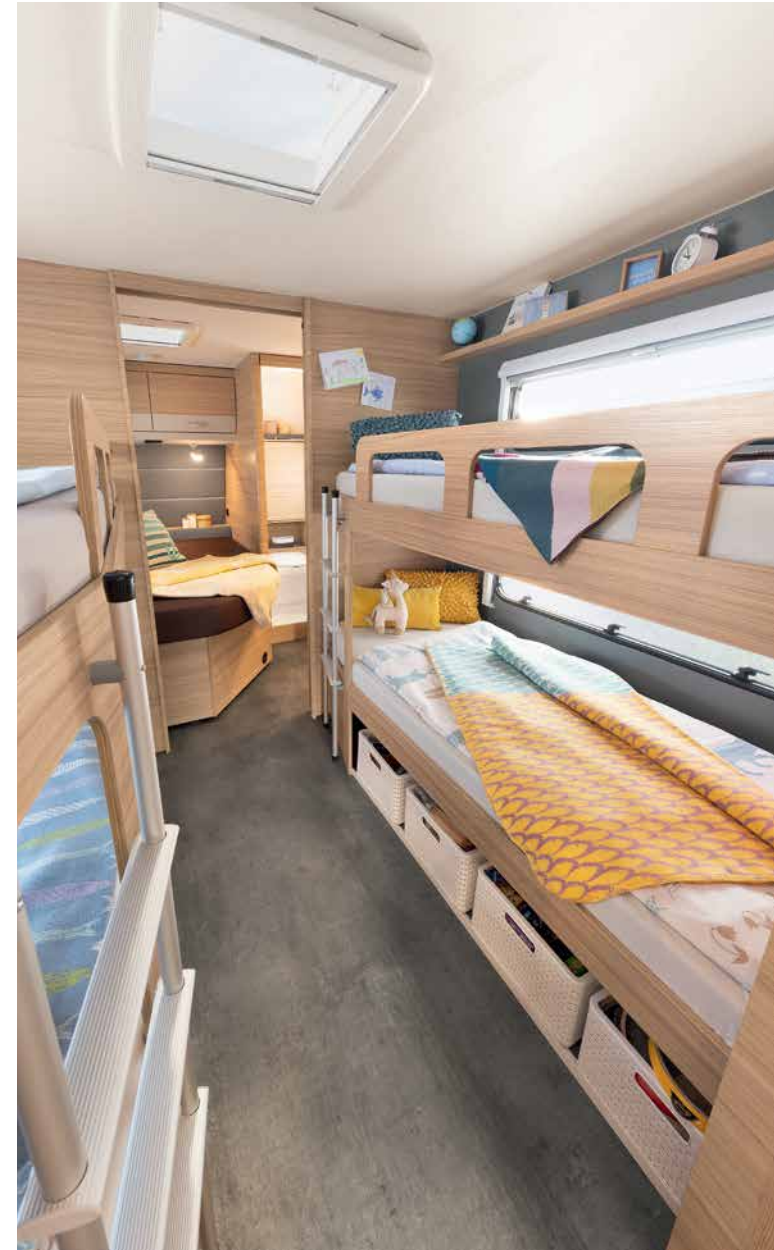

» Speciaal voor grote gezinnen: optioneel is een extra voor 2 personen geschikt stapelbed mogelijk, in plaats van de zitgroep (afhankelijk van de indeling) • 730 FKR | Galaxy