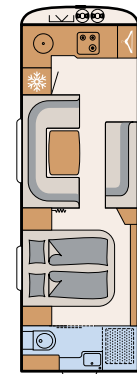

Gladde beplating, zilver metallic

540 QMK
6 slaappleaatsen

590 RK
7 slaappleaatsen

650 RE
4 slaappleaatsen

650 RFK
7 slaappleaatsen

670 BET
3 slaappleaatsen

690 BQT
4 slaappleaatsen

740 BFK
7 slaappleaatsen