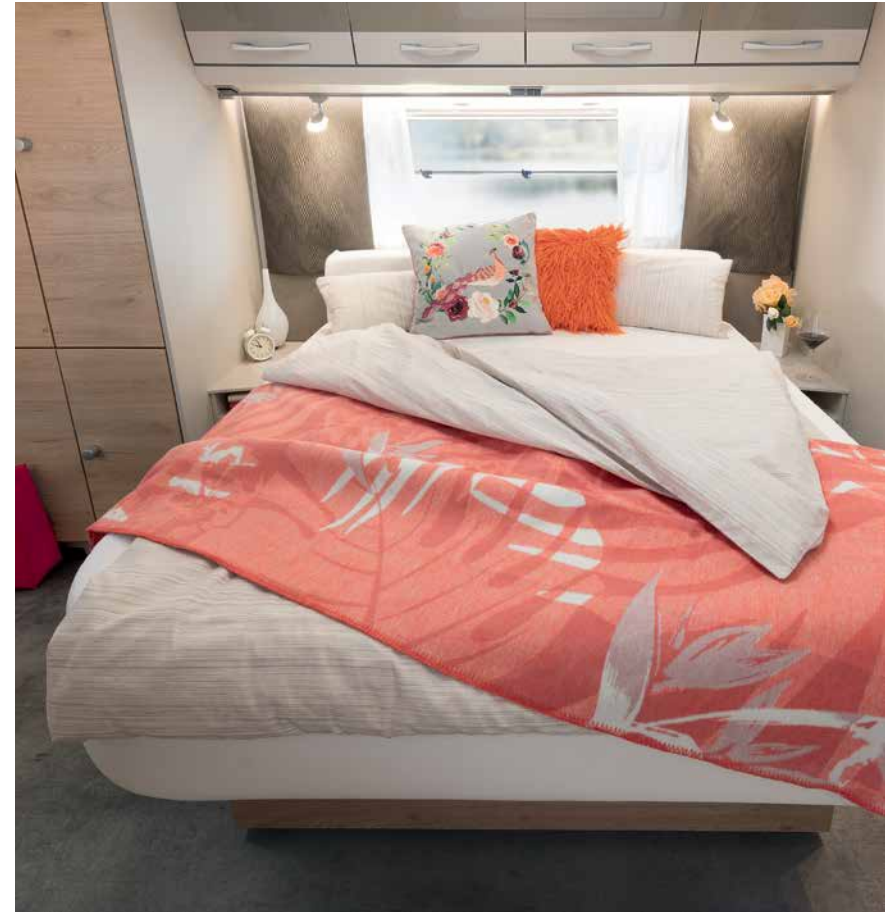

First class slaapcomfort

» De twee éénpersoonsbedden zijn 85 cm breed en zorgen voor een ontspannen nachtrust. Optioneel kunt u er ook voor kiezen om een tweepersoonsbed te creëren • 460 EL | Chromo

» Het grote tweepersoonsbed is langs drie kanten gemakkelijk te bereiken en kan overdag weggeschoven worden om nog meer plaats te creëren • 650 RQT | Chromo