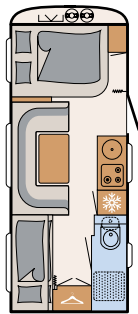

540 QMK
6 slaappleaatsen