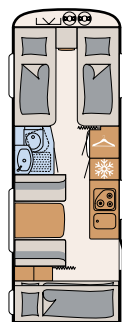

550 ESK

6 slaappleaatsen