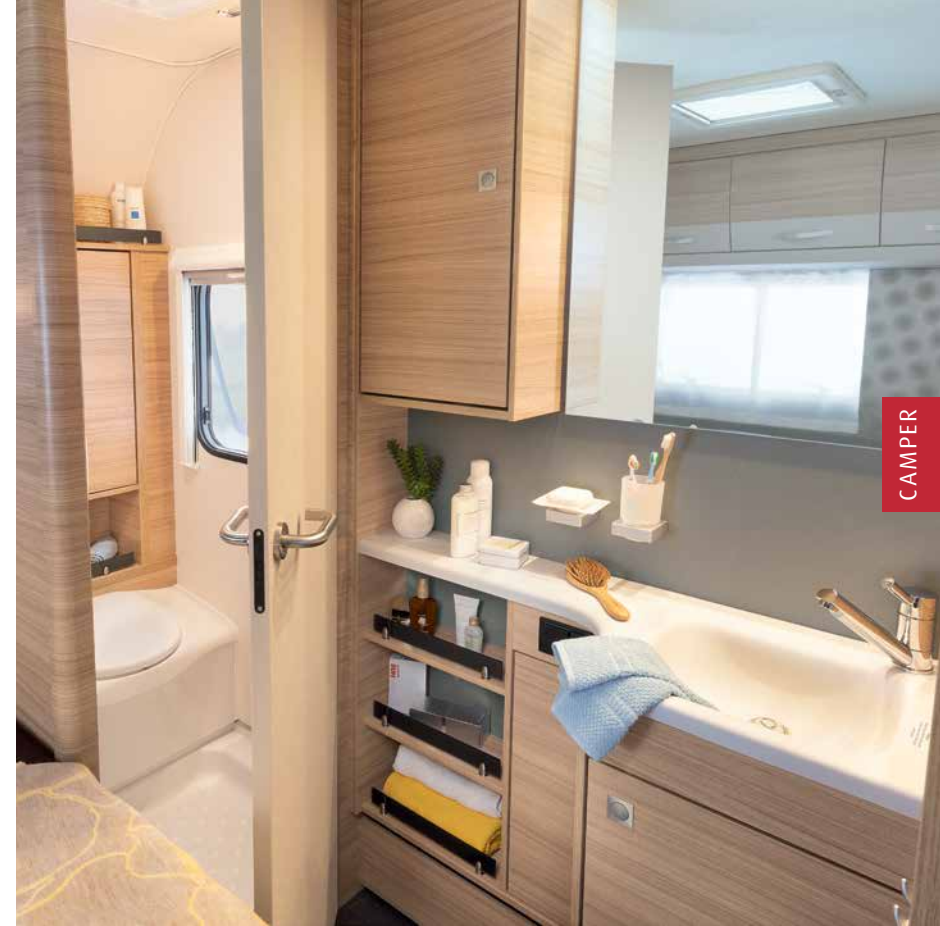

CAMPER

» Direct naast het grote bed begint het wellness-gedeelte: een doucheruimte met toilet • 730 FKR | Galaxy

Meer informatie kunt u vinden op:
www.dethleffs.nl/camper

of in de prijslijst

Veelvoud in keuze