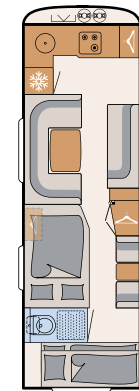

Gladde beplating, zilver metallic

540 QMK
6 slaappleaatsen

590 RK
7 slaappleaatsen

650 RE
4 slaappleaatsen

650 RFK
7 slaappleaatsen

670 BET
3 slaappleaatsen

690 BQT
4 slaappleaatsen

740 BFK
7 slaappleaatsen