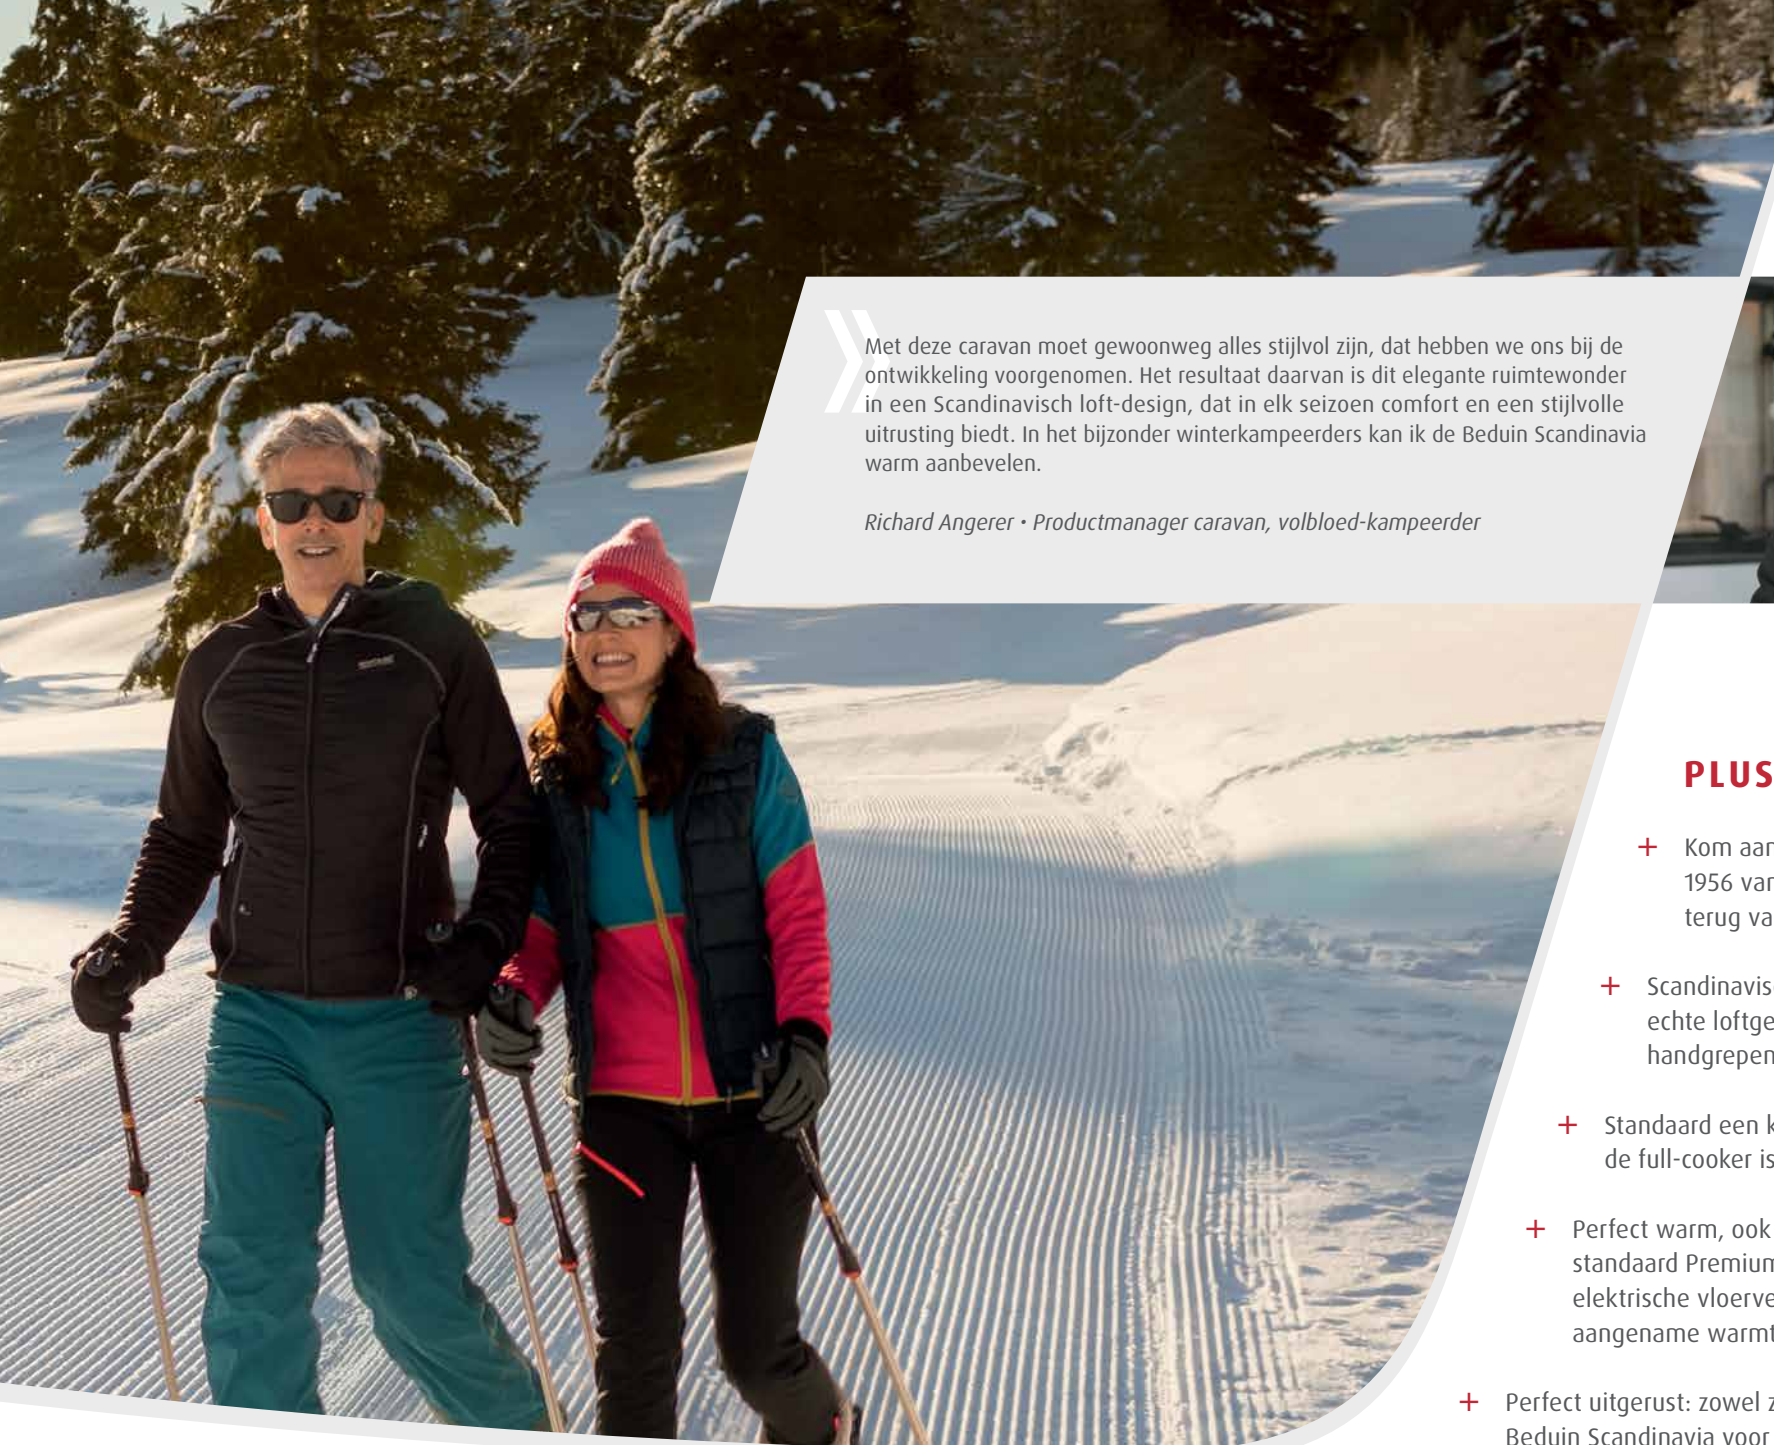

Het maximaal aantal slaappleaatsen kan worden bereikt door ombouw zitgroep en drie stapelbedden (optioneel) en verdere opties.

BEDUIN SCANDINAVIA

Met deze caravan moet gewoonweg alles stijlvol zijn, dat hebben we ons bij de ontwikkeling voorgenomen. Het resultaat daarvan is dit elegante ruimtewonder in een Scandinavisch loft-design, dat in elk seizoen comfort en een stijlvolle uitrusting biedt. In het bijzonder winterkampeers kan ik de Beduin Scandinavia warm aanbevelen.