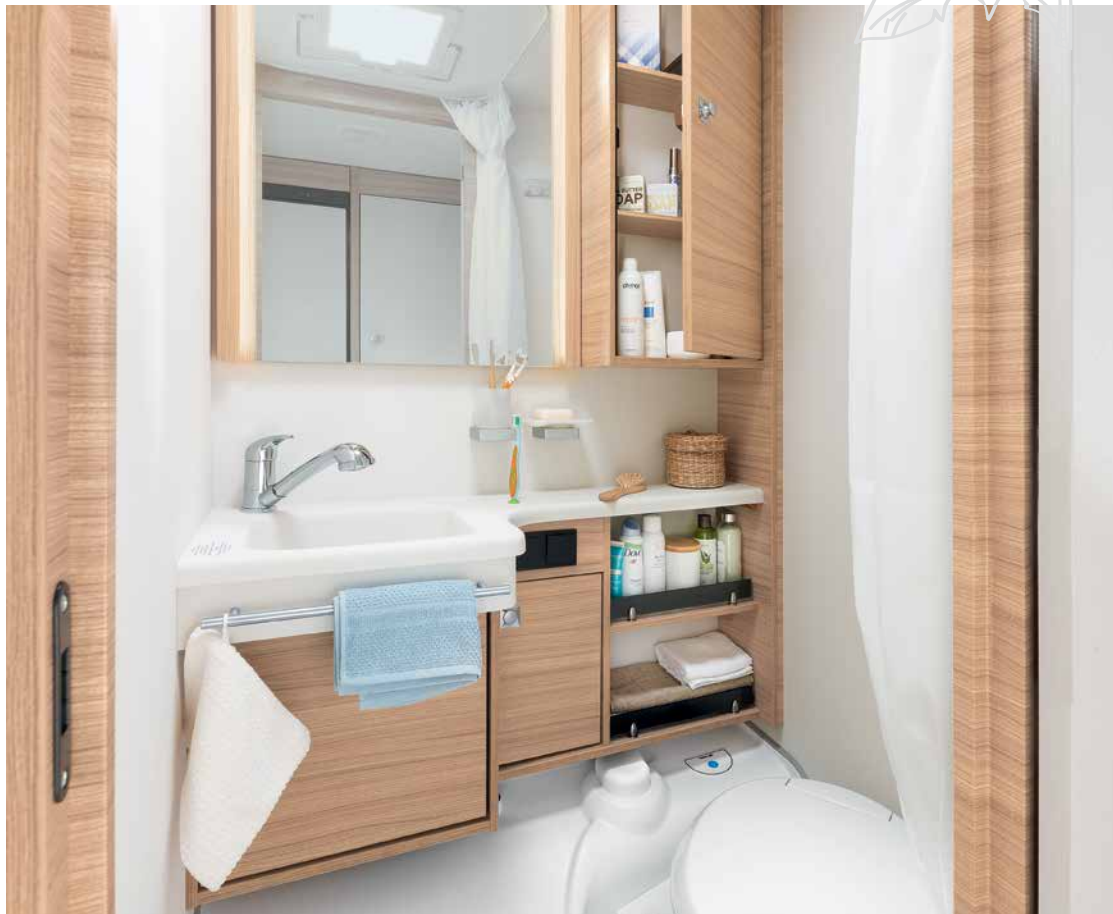

SANITAIR

Wellness-oase

» De camper biedt met de compacte badkamer alles om je ook op vakantie lekker fris te voelen • 550 ESK | Mount