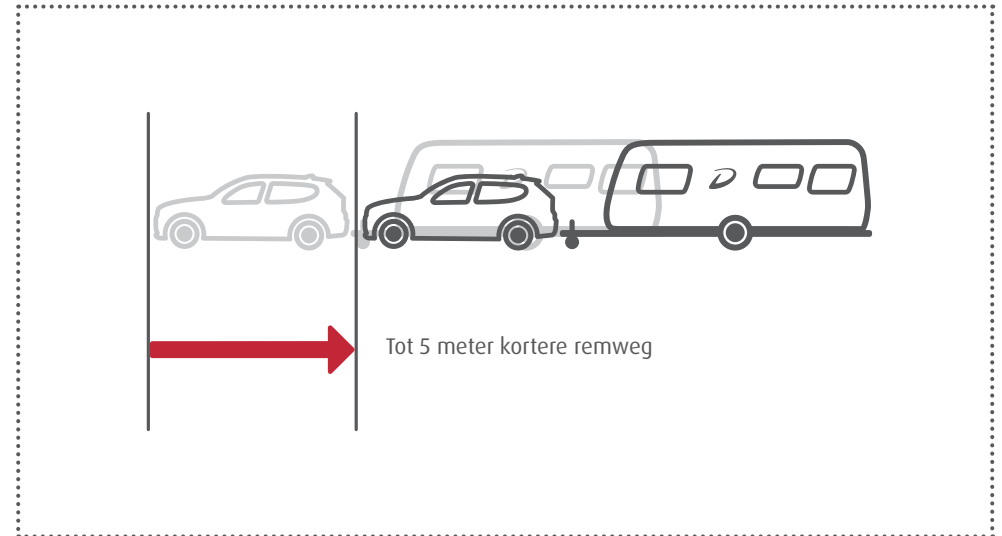

» De zelf nastellende Premium remmen zorgen voor een optimaal verkorte remweg

» Uw veiligheid is ons alles waard en daarom maken wij alleen gebruik van de meest betrouwbare voertuigonderdelen van leveranciers die wij vertrouwen. Onze caravans staan afgesteld op snelheden tot max. 100 p/uur. En met het optionele Dethleffs Veiligheidspakket bent u verzekerd van een aantal interessante aanvullingen op de standaarduitrusting, zoals ATC, crashsensor en rookmelder.