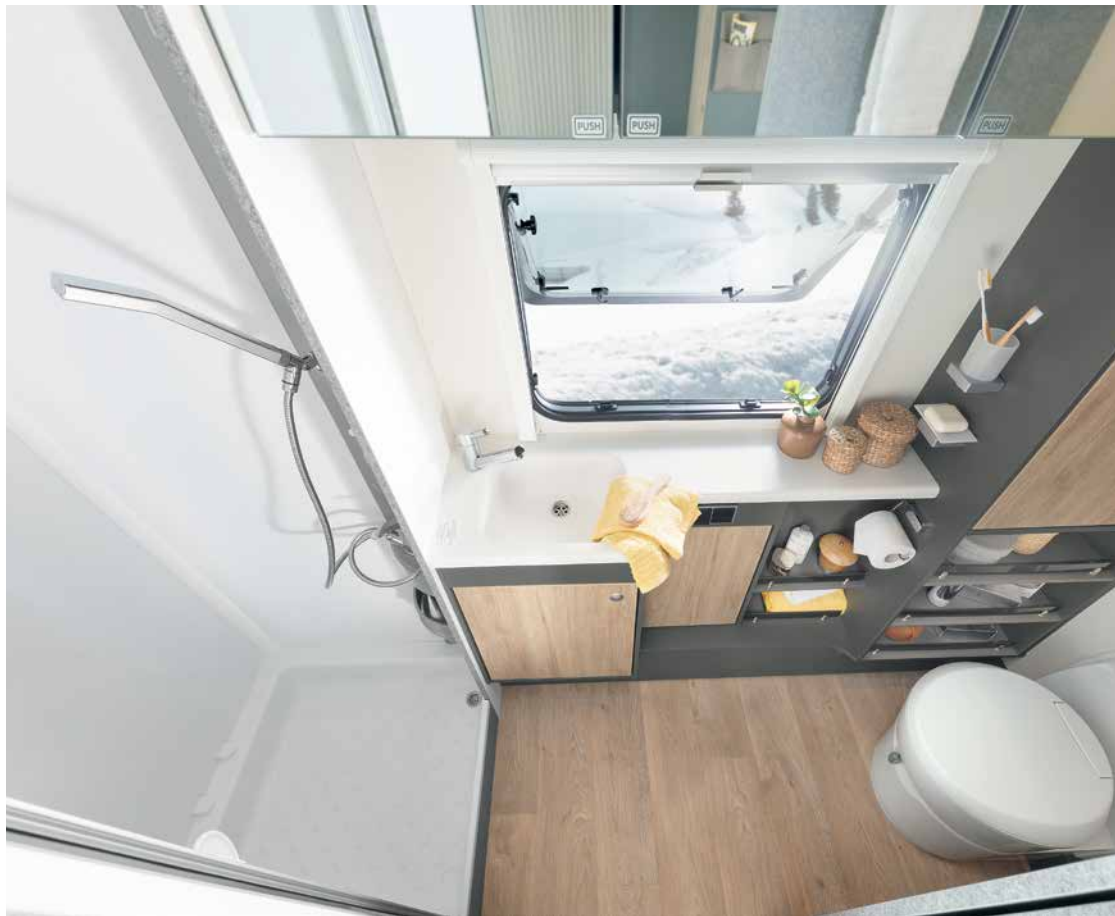

Wellness-oase

» Een badkamer over de hele breedte van het voertuig met geïntegreerde douche: veel plaats om de dag goed te beginnen! • 690 BQT | Tarragona