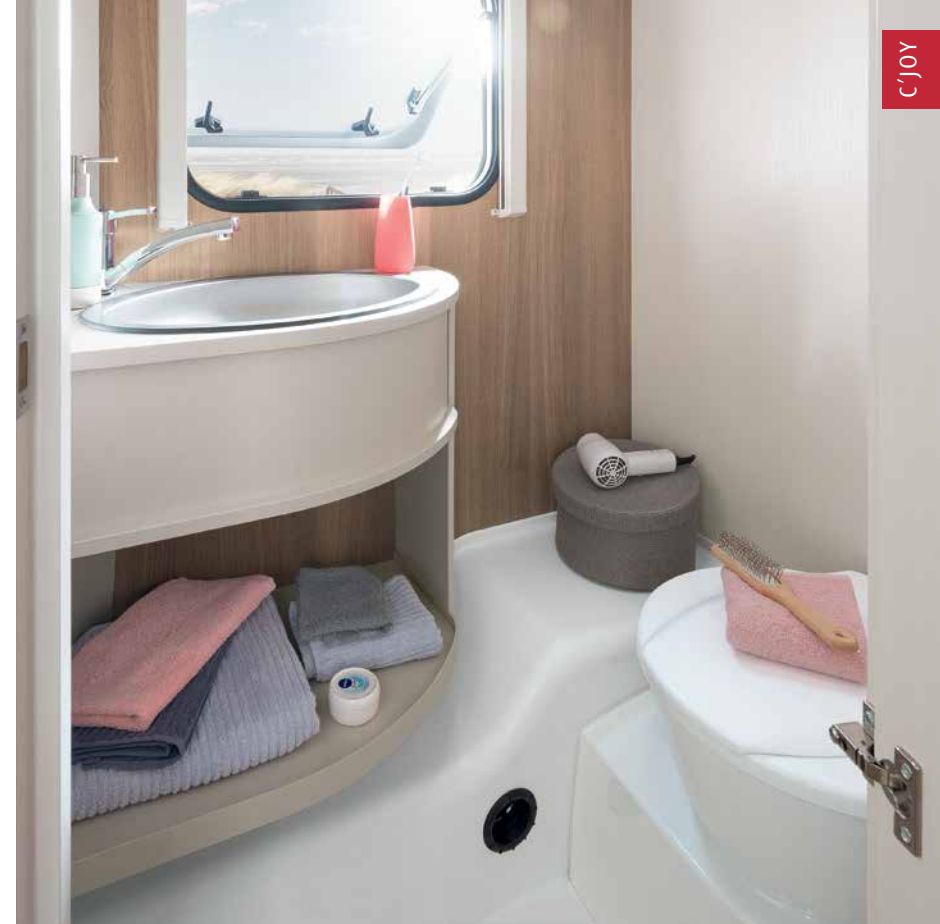

» Optioneel heeft het stapelbed achter in de c'joy 3 slaapmogelijkheden voor kinderen • 480 QLK | Clipper

SANITAIR

Puur badcomfort

c'joy

» De c'joy is uitgerust met een stijlvolle RVS wasbak - 410 QL | Portobello