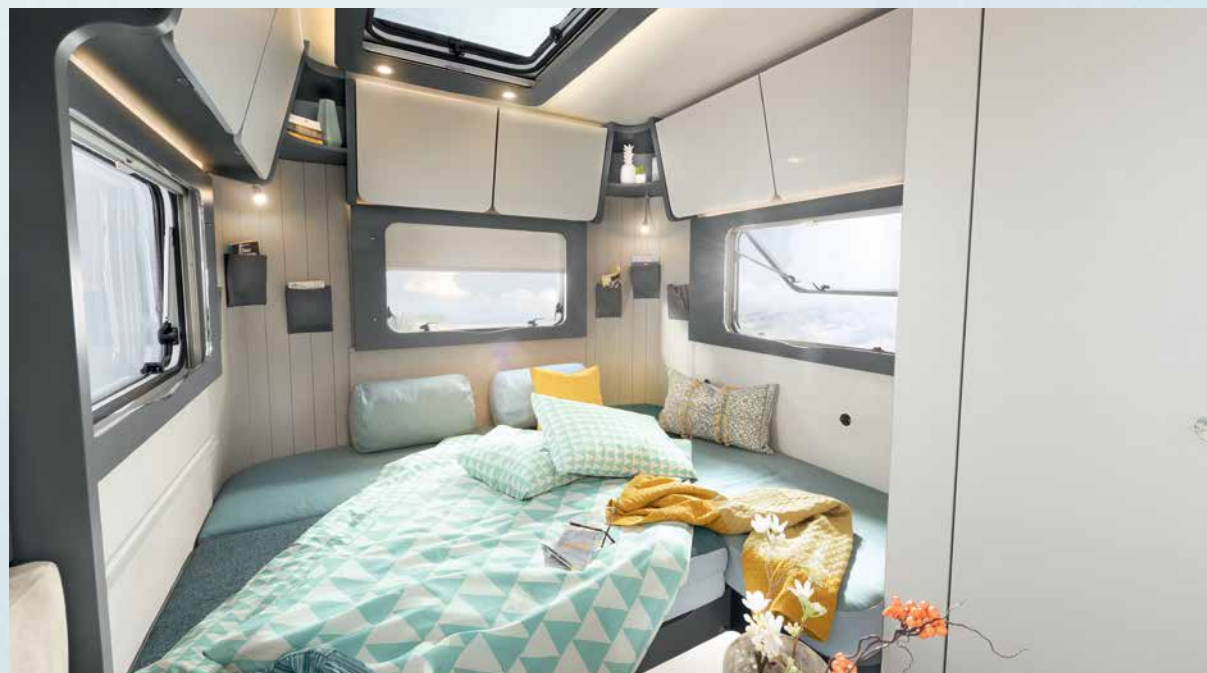

lekker vertrouwd en eigen maken
sierlijk, mooi, modern, aantrekkelijk

COcooning + **CO**mely = **COCO**

» Eten, ontspannen of slapen? Alles is mogelijk. De flexibele lounge zit wordt in een handomdraai omgetoverd tot bioscoopzaal, sofa of grote slaapplek • Lounge | Waterfall